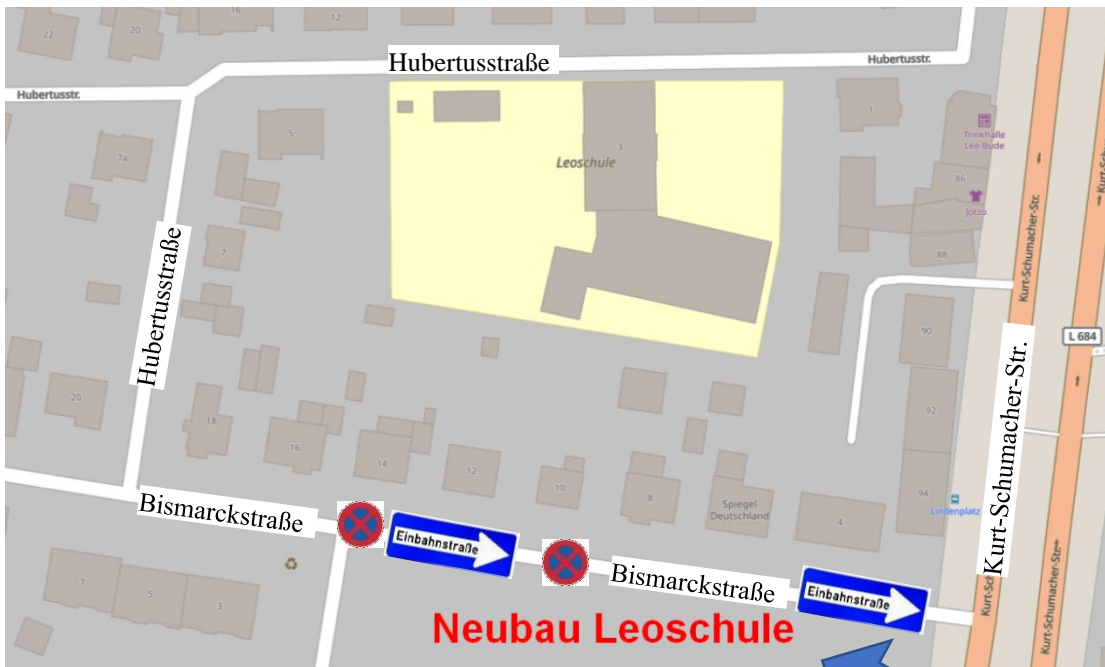

Lünen, 28.04.2026

Liebe Eltern,

es ist soweit: Der Neubau der Leoschule beginnt!

Die Bauarbeiten beginnen im Mai 2026 am Standort der alten Osterfeldschule. Daher ist ab Mai mit Baustellenverkehr u.ä. zu rechnen. Die Bismarckstraße wird zeitweise eine Einbahnstraße werden. Zudem werden dort Haltverbotszonen eingerichtet!

Die Durchfahrt der Bismarckstraße von West nach Ost wird erhalten bleiben, eine direkte Zufahrt in die Siedlung von der Kurt-Schumacher-Straße aus wird während der Maßnahmen nicht möglich sein.

Falls Sie Ihre Kinder mit dem Auto zur Schule bringen müssen, bedeutet das, dass Sie ab Mai Ihre Kinder **bitte nicht in der Bismarckstraße oder gar in der Hubertusstraße aussteigen lassen!** Das würde unweigerlich zu einem Verkehrschaos, Unmut und Verzögerungen führen. Das wollen wir alle nicht! Lassen Sie Ihre Kinder daher, wenn irgend möglich zu Fuß zur Schule gehen oder lassen Sie Ihre Kinder mit dem Fahrrad fahren (in Ihrer Begleitung!). Falls Sie Ihr Kind mit dem Auto bringen müssen, lassen Sie es bitte z.B. am Lindenplatz oder am Rewe-Parkplatz aussteigen. All diese Regelungen gelten natürlich auch für die Abholzeiten am Mittag und Nachmittag!