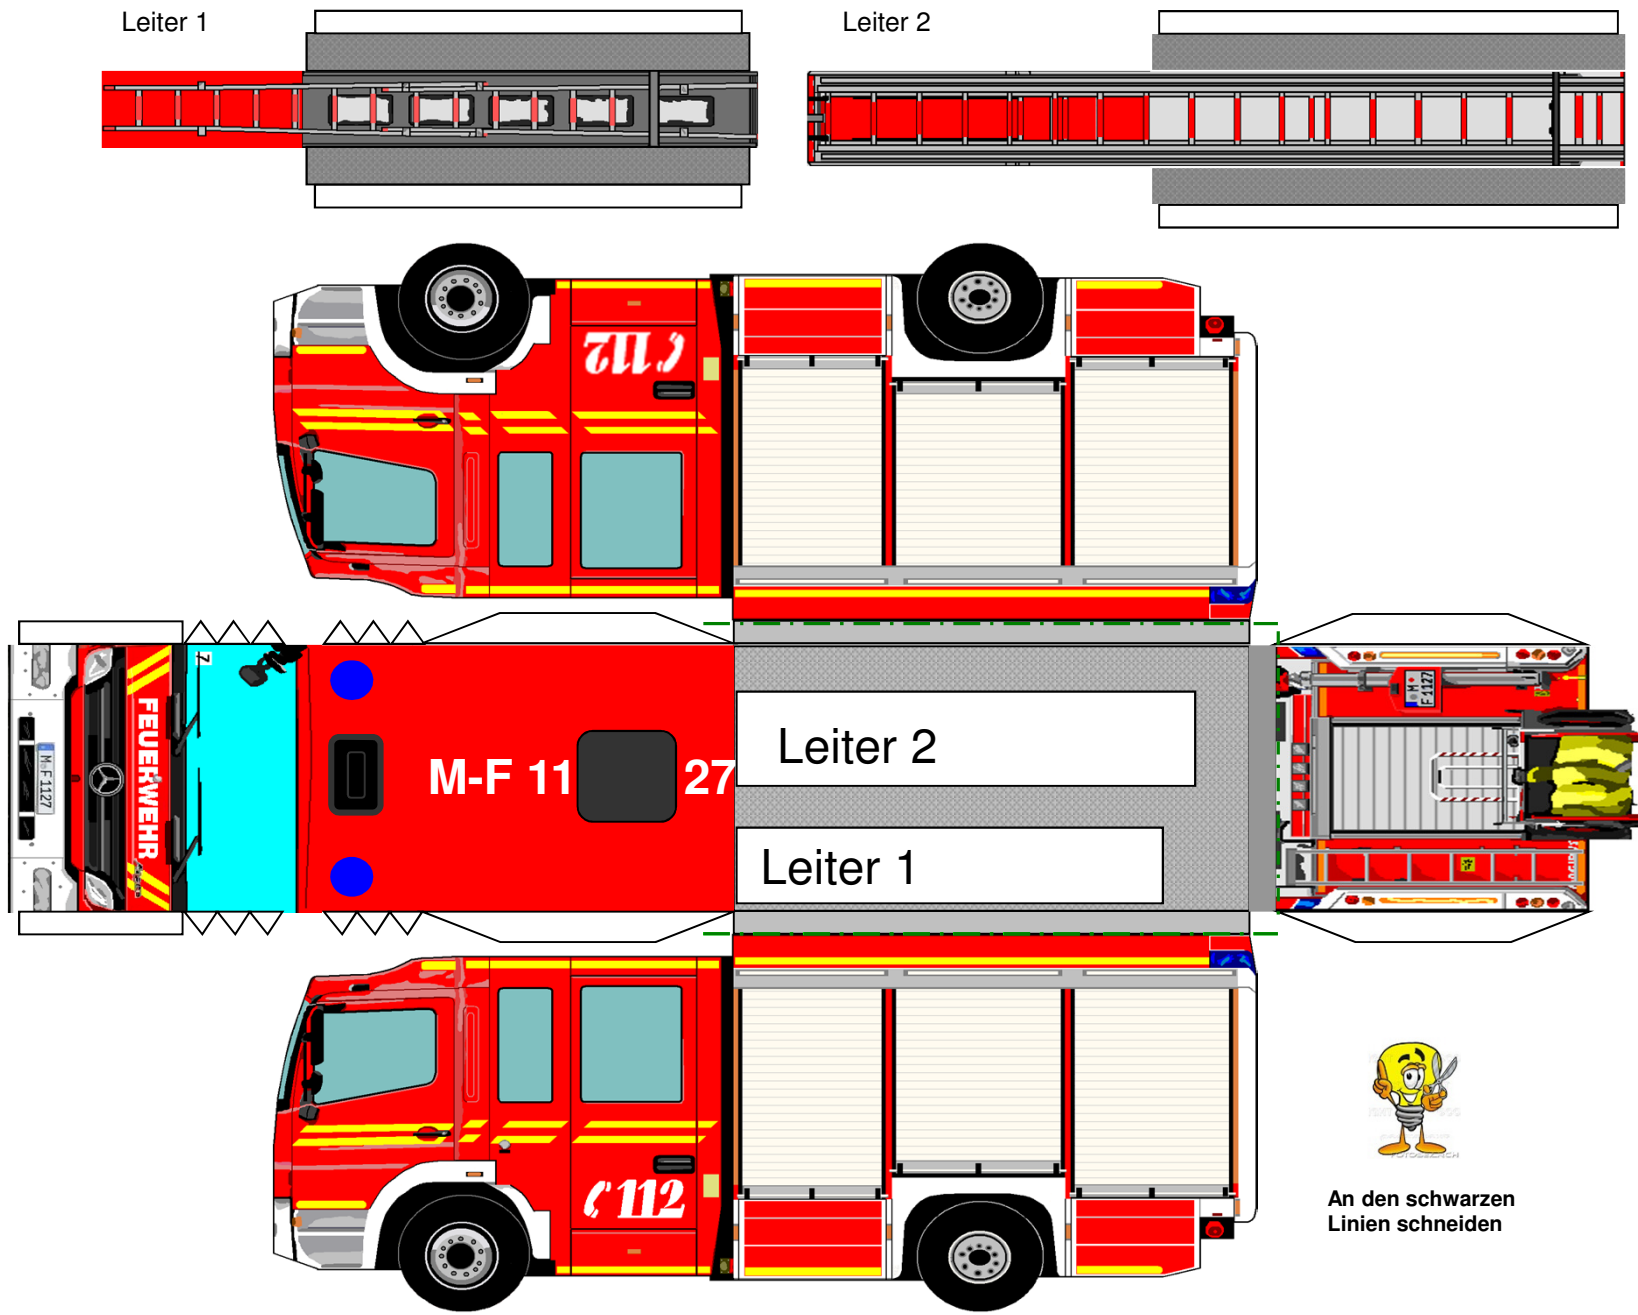

Standard Hilfeleistungsfahrzeug HLF 20/16

Überreicht durch die

Freiwillige Feuerwehr München Abt. Sendling

Mit Leidenschaft dabei

An den schwarzen
Linien schneiden