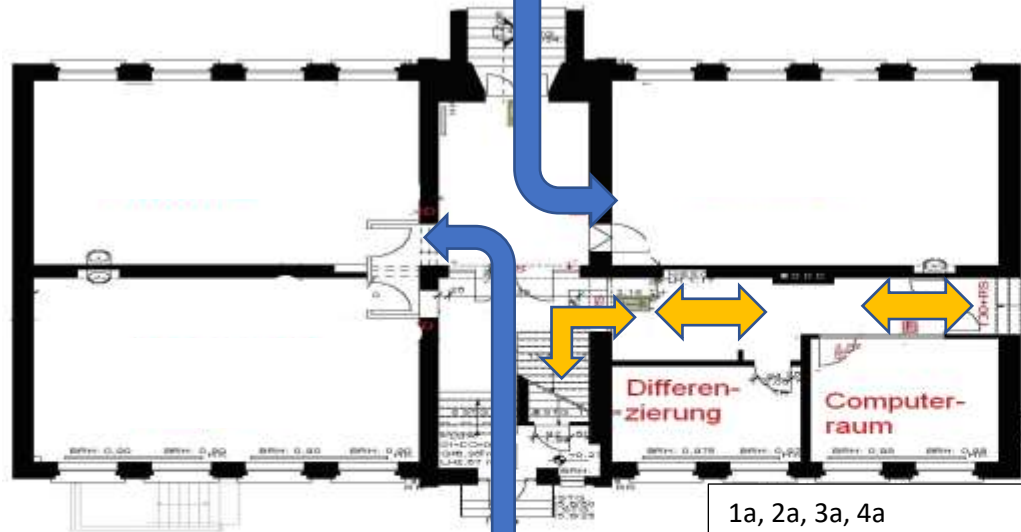

Übersichtsplan der Ein- und Ausgänge während der Corona-Krise

gültig ab 07.05.2020

1b, 2b, 3b, 4b
Gruppe A 8.00 – 10.30
Gruppe B 10.45 -13.15

Lehrerparkplatz

1b, 2b, 3b, 4b
Gruppe C 8.45 – 11.15

1a, 2a, 3a, 4a
Gruppe C 8.45 – 11.15

1c, 2c, 3c, 4c
Gruppe C 8.45 – 11.15

1c, 2c, 3c, 4c
Gruppe A 8.00 – 10.30
Gruppe B 10.45 -13.15

Eingang

1a, 2a, 3a, 4a
Gruppe A 8.00 – 10.30
Gruppe B 10.45 -13.15

OGATA Küche

OGATA Gruppe 1

OGATA Gruppe 2

Pausenhalle